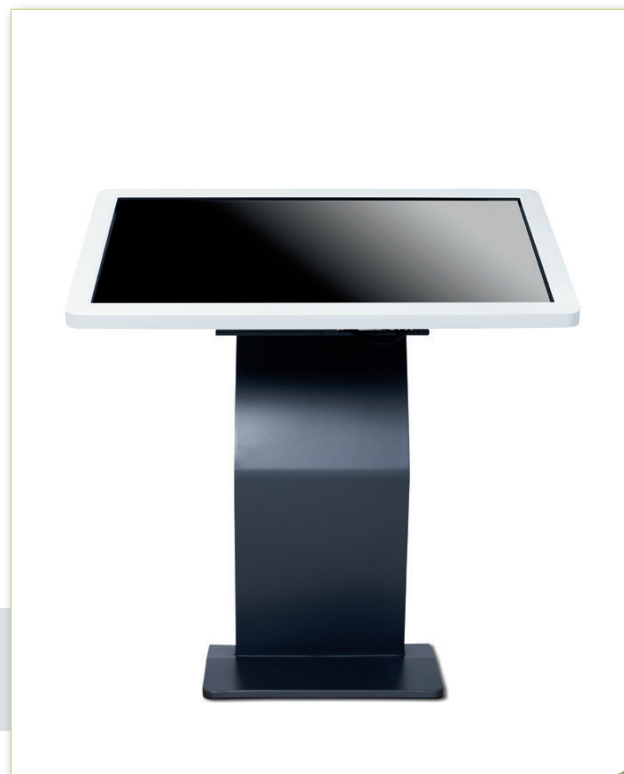

DIGITAL SIGNAGE

Ambühl Touch Tower

Ambühl Touch Table

ARCHITEKTUR

AMBÜHL
WERBETECHNIK AG

Ambühl Touch Tower 55"

- › IR double touch Technologie
- › 55" full HD Touchscreen
- › Integrierter Micro PC für Windows 7
- › Geräuscharmes Motherboard
- › Intuitive double-touch Bedienung
- › Anschlussfertig vorkonfiguriert
- › Einfache Datenablage durch Windows 7 Betriebssystem
- › Inkl. Windows 7 Betriebssystem
- › Inkl. W-Lan Adapter

Abmessungen:

Sockel	425 x 790 x 30 mm
Screen	800 x 1910 x 60 mm

Ambühl Touch Table 42"

- › IR double touch Technologie
- › 42" full HD Touchscreen
- › Integrierter Micro PC für Windows 7
- › Geräuscharmes Motherboard
- › Intuitive double-tuch Bedienung
- › Anschlussfertig vorkonfiguriert
- › Einfache Datenablage durch Windows 7 Betriebssystem
- › Inkl. Windows 7 Betriebssystem
- › Inkl. W-Lan Adapter

Abmessungen:

Sockel	400 x 490 x 900 mm
Screen	1040 x 630 x 100 mm

ARCHITEKTUR

ambüHL
WERBETECHNIK AG

Gewerbstrasse 6
3203 Mühleberg|BE

Bärenplatz 9
3177 Laupen

031 754 10 10
info@ambuehl.ch
www.ambuehl.ch

Follow us